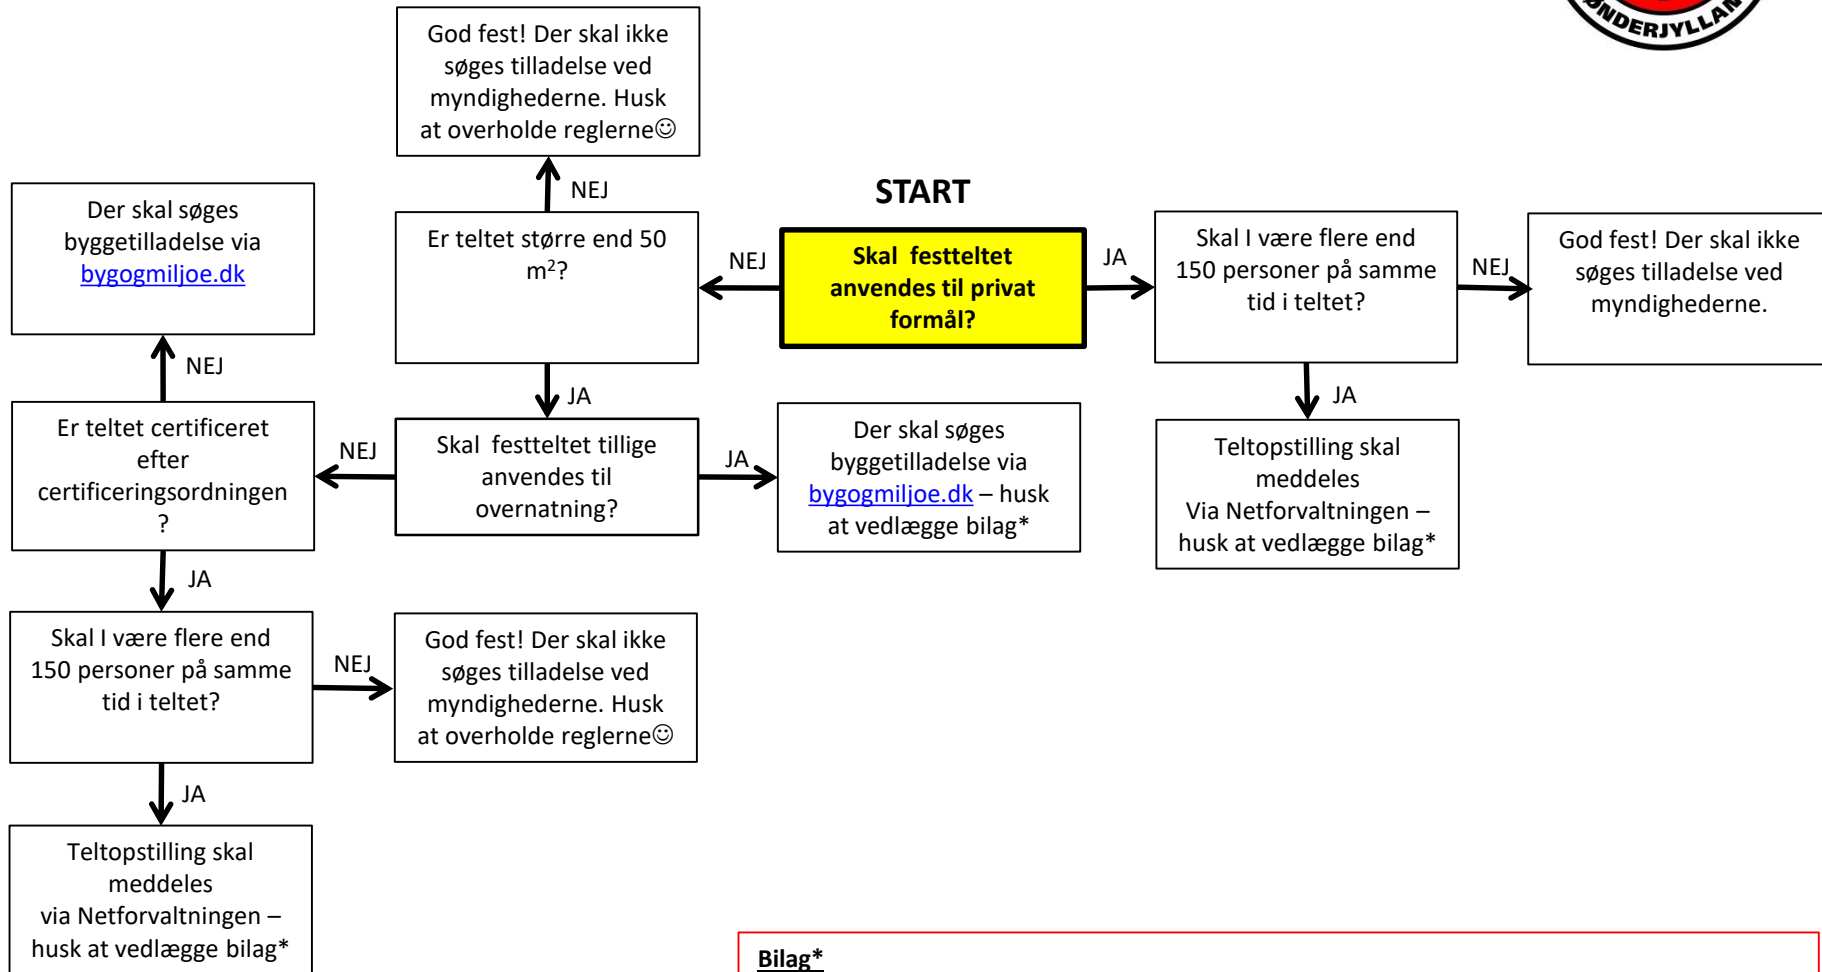

Festtelte – hvornår og hvor skal der søges tilladelser?

Bilag*

- En *brand- og evakueringsinstruks* (skabelon findes på Brand & Rednings hjemmeside)
- En *pladsfordelingsplan* (vejledning og eksempel findes på Brand & Rednings hjemmeside).
- Et sæt *ordensregler* (skabelon findes på Brand & Rednings hjemmeside)
- En kopi af *teltets certificeringsbevis* (skal kun medsendes ved certificerede telte).